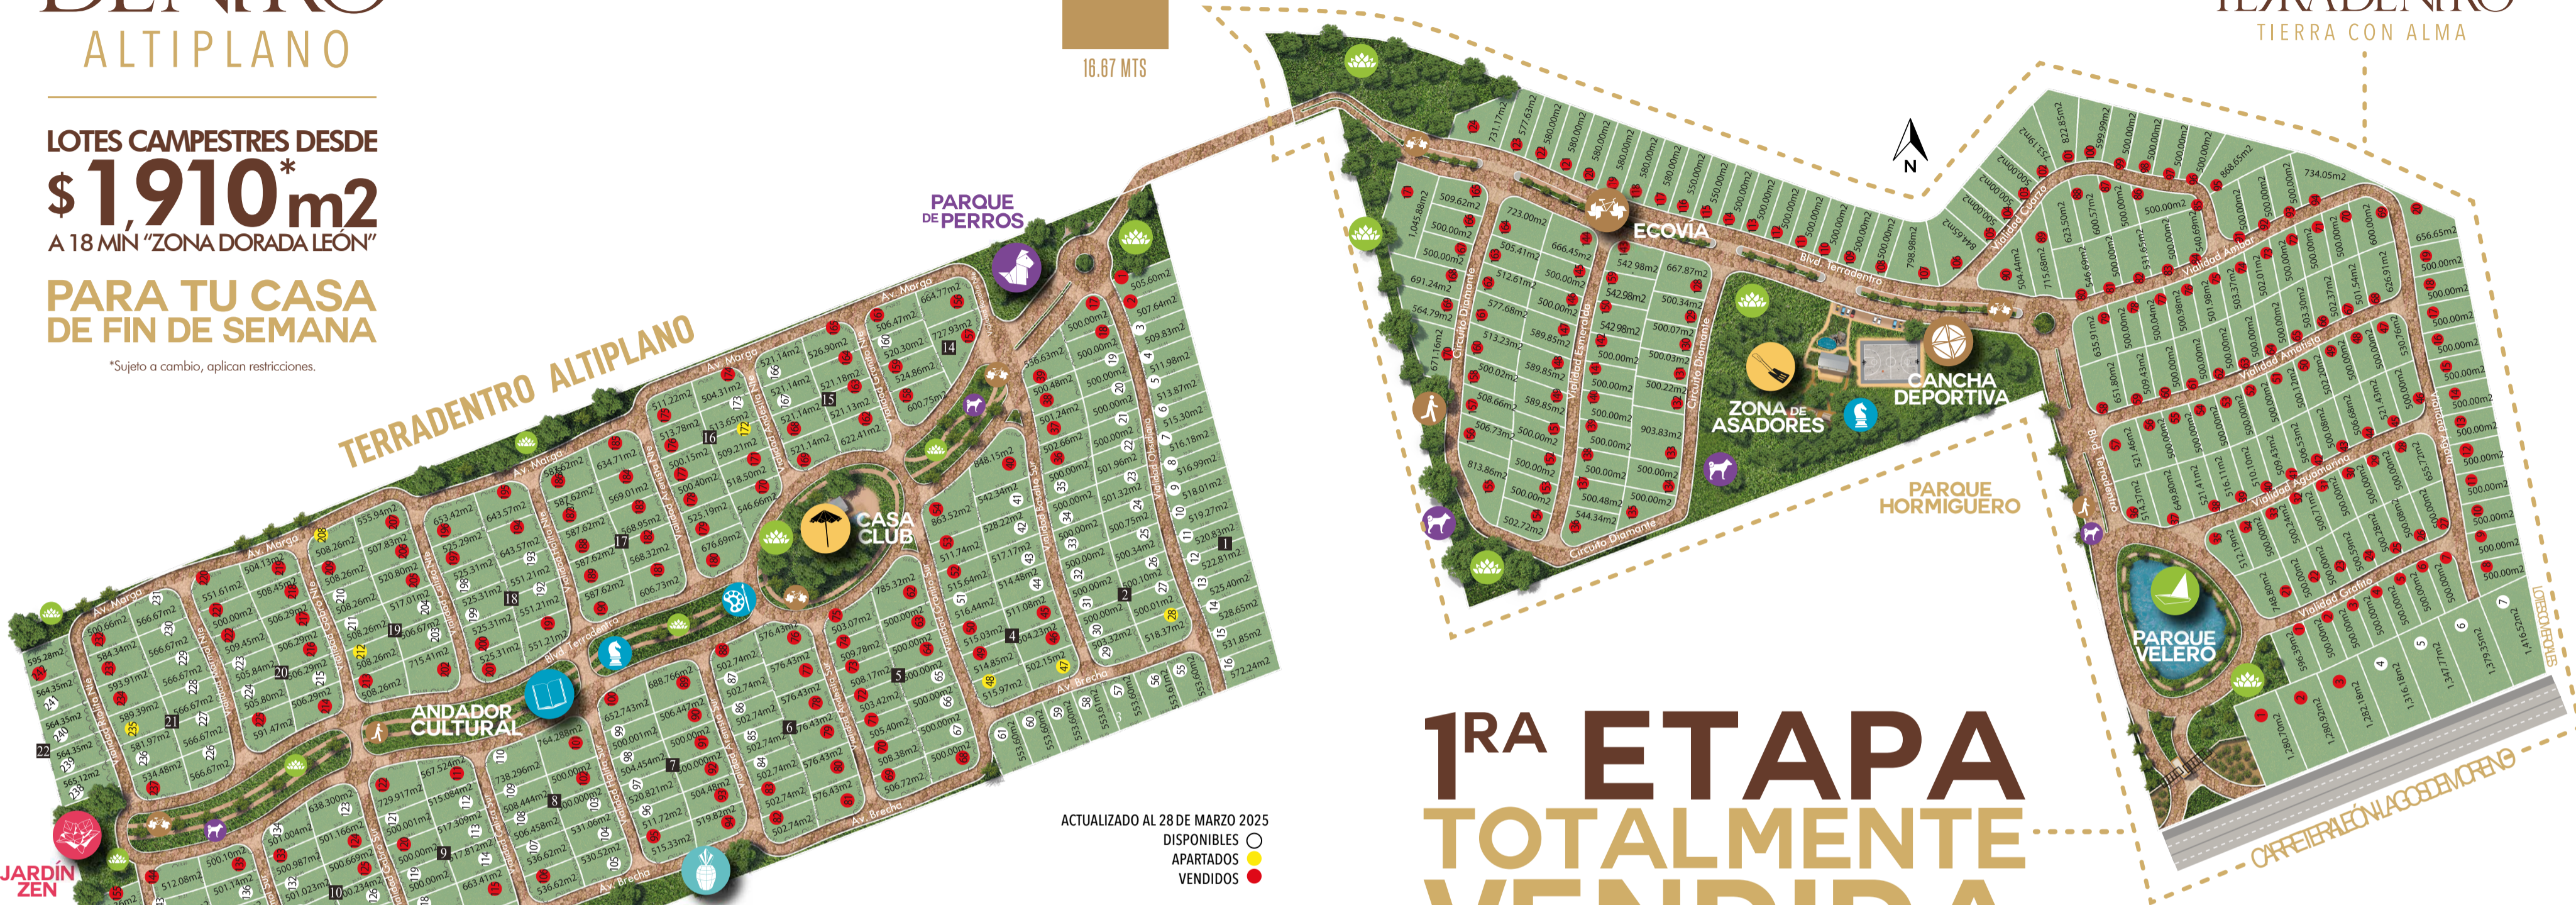

## ALTIPLANO

LOTES CAMPESTRES DESDE  
**\$1,910\***m<sup>2</sup>  
 A 18 MIN "ZONA DORADA LEÓN"

**PARA TU CASA DE FIN DE SEMANA**

\*Sujeto a cambio, aplican restricciones.

TIERRA DENTRO  
 TIERRA CON ALMA

LOTE TIPO  
 500m<sup>2</sup>

16.67 MTS

30 MTS

ACTUALIZADO AL 28 DE MARZO 2025  
 DISPONIBLES ○  
 APARTADOS ●  
 VENDIDOS ●

# 1RA ETAPA TOTALMENTE VENDIDA

ZONAS WELLNESS

- ZONA AMBIENTAL
- ZONA ESPIRITUAL
- ZONA INTELCTUAL
- ZONA EMOCIONAL
- ZONA FÍSICA
- ZONA OCUPACIONAL
- ZONA SOCIAL

**ZONA AMBIENTAL**  
 Reforestación en áreas verdes con flora endémica libre de riego.

**ZONA DE ASADORES**  
 Área común con asadores en la que puedes disfrutar de un asado con tu familia o con amigos.  
 (1ra Etapa)

**CASA CLUB**  
 Alberca chapoteadero  
 Áreas verdes  
 Terraza

**CANCIA DE**  
 Cancha de usos múltiples diseñada para toda la familia con el fin de pasar horas de sana convivencia.  
 (1ra Etapa)